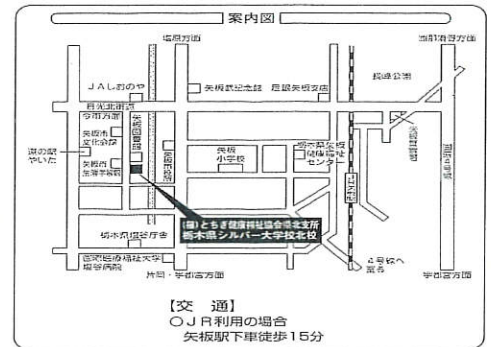

栃木県シルバー大学校 北校

第40回 学校祭

開催日: 8月3日(土)・4日(日) 場所: シルバー大学校 北校

内容	日時	場所	みどころ
開会式	3日(土) 9:30~	多目的ホール	式典
学習成果発表会	3日(土) 10:00~11:00	多目的ホール	北校学生(2年生)による専門科目別発表会(一般の方の見学大歓迎です)
演芸会	4日(日) 10:00~14:30	多目的ホール	カラオケ・大正琴・ウクレレ・吟詠・コカリナ・ダンス・マジック・民話等ギター(中央校)の出演もあります。
作品展	3日(土)・4日(日) 10:00~14:30	A教室・演習室 2階廊下・F教室	盆栽、俳句、絵画、写真、書道、陶芸、フラワーデザインなど力作を展示。
パソコン体験	3日(土)・4日(日) 10:00~14:30	1階ロビー	イラストやおしゃれなデザインを使って素敵な名刺を作ってみませんか。
陶芸体験	3日(土)・4日(日) 10:00~14:00	F教室	自分の作品を作ってみよう。
チャリティーバザー	3日(土) 11:00~14:30	1階ロビー	日用雑貨・手芸品等の即売、売上の一部をチャリティーとして募金します。
お茶会	3日(土)・4日(日) 10:00~14:00	和室・B教室	和の時間をお楽しみください!
手打ちそば実演・販売	4日(日) 10:30~13:30	D教室	ぜひこの機会に見学を! そして、お食事を!
子ども広場	3日(日)・4日(日) 10:00~15:00	2階ロビー	お子様、お孫様たちと一緒に昔遊びを楽しみましょう!
クラブ紹介	3日(日)・4日(日) 10:00~15:00	2階ロビー	クラブ活動を紹介します。